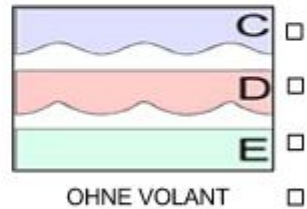

* Farbtöne nach RAL

■ - option nicht möglich

STOFF
 DESIGN
 NUMMER

BEDIENUNGSSEITE

VOLANT

VOLANT HÖHE

Standard Höhe: 21 cm

TOTALBREITE¹⁾